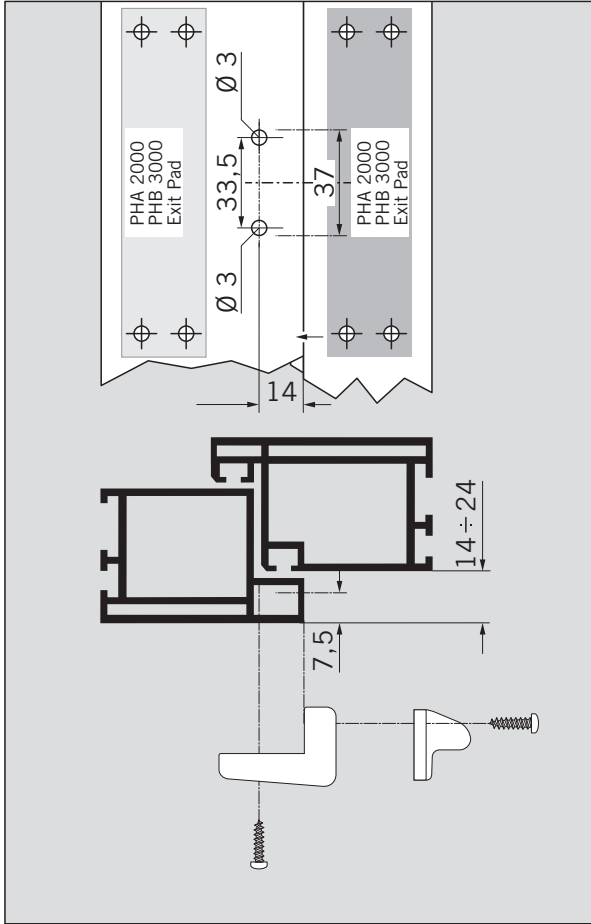

WN 056405-45532, 02/20

35014 242201xx

	DORMA GmbH + Co. KG DORMA Platz 1 58 256 Ennepetal/Germany	10
	1121 - CPD-AAA029	3 7 6 A 1 4 2 2 A A
	EN 1125:2008	3 7 6 B 1 4 2 2 A A

Dangerous substances: None

	DORMA GmbH + Co. KG DORMA Platz 1 58 256 Ennepetal/Germany	10
	1121 - CPD-AAA030	3 7 6 A 1 4 2 2 B A
	EN 1125:2008	3 7 6 B 1 4 2 2 B A