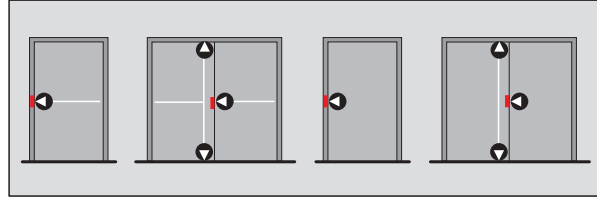

WN 056405-45532, 02/20

35014 242201xx

	DORMA GmbH + Co. KG DORMA Platz 1 58 256 Ennepetal/Germany	10
	1121 - CPD-AAA029	3 7 6 A 1 4 2 2 A A
	EN 1125:2008	3 7 6 B 1 4 2 2 A A

Dangerous substances: None

	DORMA GmbH + Co. KG DORMA Platz 1 58 256 Ennepetal/Germany	10
	1121 - CPD-AAA030	3 7 6 A 1 4 2 2 B A
	EN 1125:2008	3 7 6 B 1 4 2 2 B A