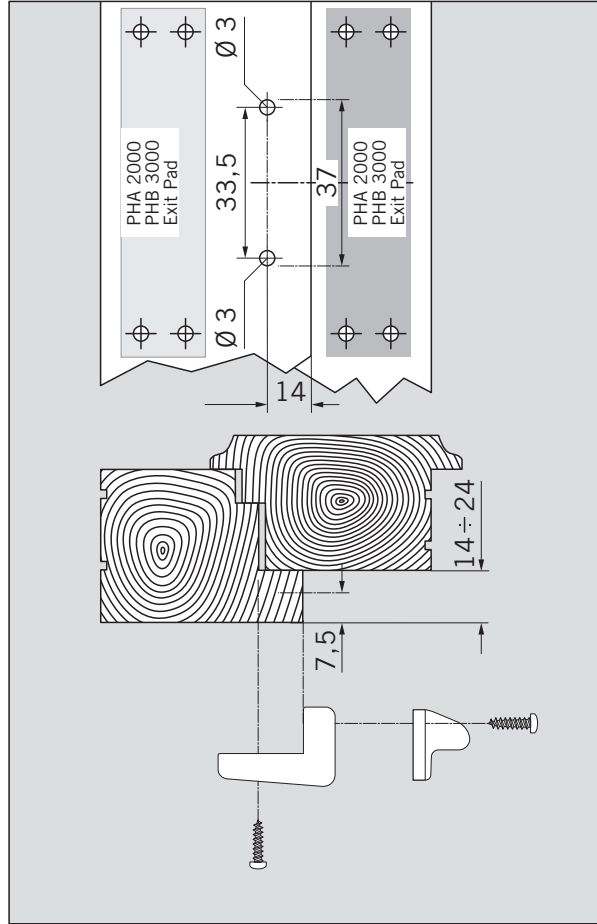

WN 056405-45532, 02/20

35014 242201xx

	DORMA GmbH + Co. KG DORMA Platz 1 58 256 Ennepetal/Germany	10
	1121 - CPD-AAA029	3 7 6 A 1 4 2 2 A A
	EN 1125:2008	3 7 6 B 1 4 2 2 A A

Dangerous substances: None

	DORMA GmbH + Co. KG DORMA Platz 1 58 256 Ennepetal/Germany	10
	1121 - CPD-AAA030	3 7 6 A 1 4 2 2 B A
	EN 1125:2008	3 7 6 B 1 4 2 2 B A