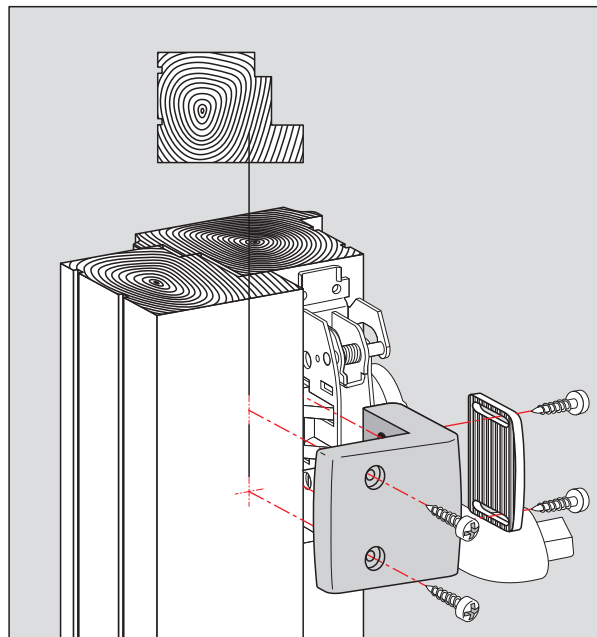

DORMA GmbH + Co. KG DORMA Platz 1 58 256 Ennepetal/Germany	10
	1121 - CPD-AAA030	3 7 6 A 1 4 2 2 B A
	EN 1125:2008	3 7 6 B 1 4 2 2 B A

Dangerous substances: None